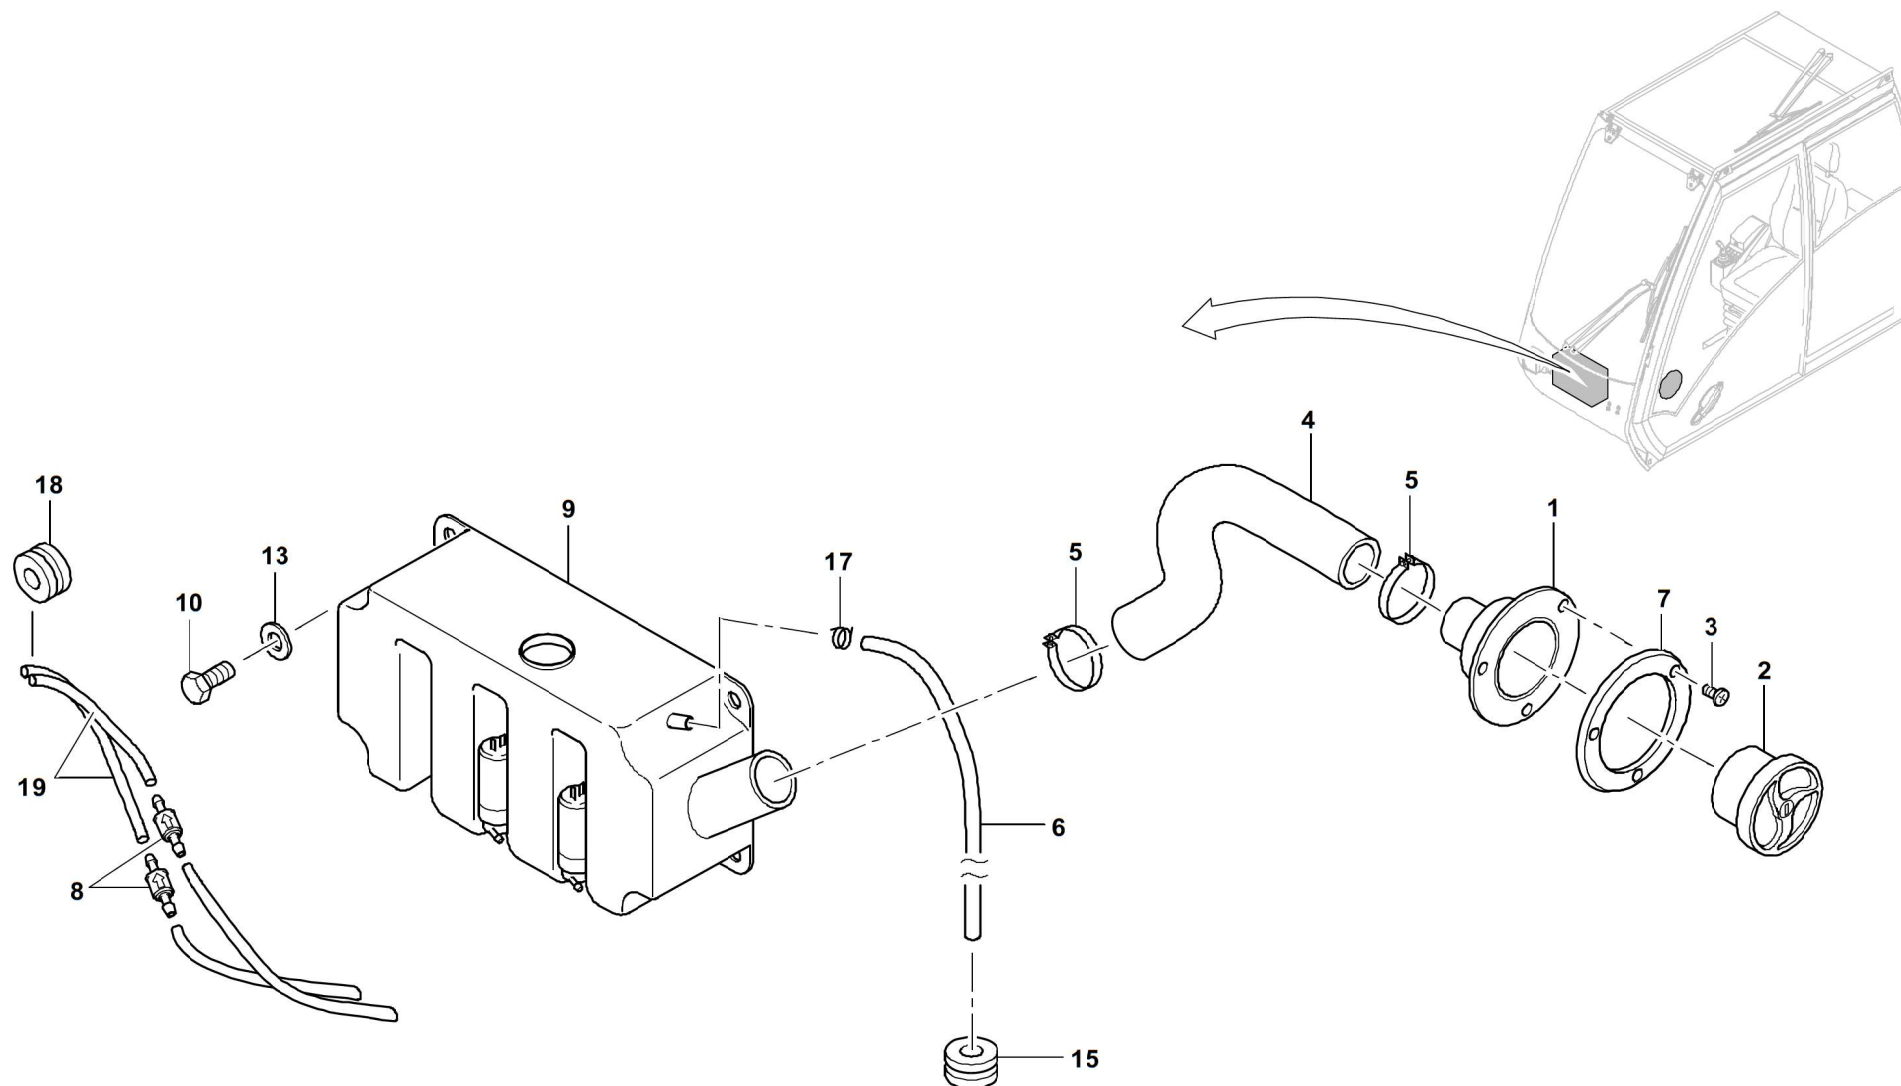

GROVE

WASCHANLAGE
WASHING PLANT

BILDTAFEL
PICTORIAL DISPLAY

GMK 5220
BE 630
G 237

08.08

3090617-ETL D

1/1

3090617-D-BL01-0808-0000